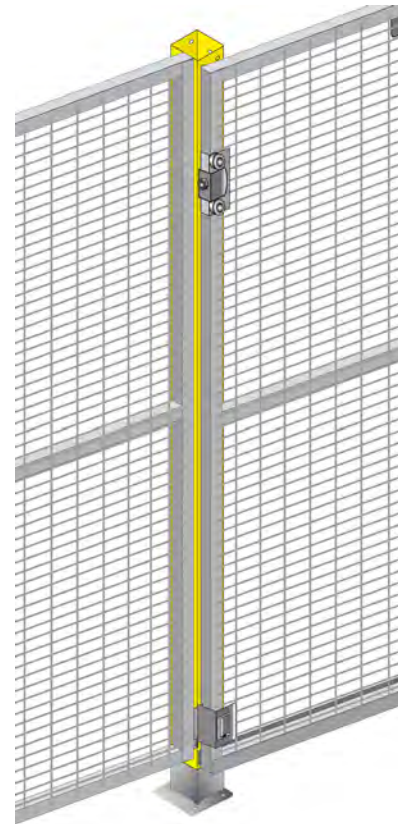

Axelent X-Guard Assembly Guide D46-XXX290

20161227

- BG Инструкции за монтаж
- CZ Montážní návod
- DE Montageanleitung
- DK Monteringsvejledning
- EE Paigaldusjuhised
- ES Instrucciones de montaje
- FI Kokoamisohje
- FR Les instructions d'assemblage
- GB Assembly instructions
- GR οδηγίες συναρμολόγησης
- HU Összeszerelési utasítások
- IE Treoracha cóimeála
- IT Istruzioni di montaggio
- LT Surinkimo instrukcija
- LV Montāžas instrukcijas
- MT Assemblagg istruzzjonijiet
- NL Montagehandleiding
- PL Instrukcja montażu
- PT Instruções de montagem
- RO Instrucțiunile de asamblare
- SE Monteringsanvisning
- SI Sestavljanje navodila
- SK Montážny návod

B46-5H	x 1 A	x 2 B	x 1 C	x 1 D	x 3 E	x 2 F																					
x 1	<table border="1"> <tr> <td></td> <td></td> <td></td> <td></td> <td></td> <td></td> <td></td> </tr> <tr> <td>B00-016</td> <td>x 8 A</td> <td>x 2 B</td> <td>x 6 C</td> <td>x 4 D</td> <td>x 4 E</td> <td>x 4 F</td> </tr> <tr> <td>x 1</td> <td></td> <td></td> <td></td> <td></td> <td></td> <td></td> </tr> </table>													B00-016	x 8 A	x 2 B	x 6 C	x 4 D	x 4 E	x 4 F	x 1						
B00-016	x 8 A	x 2 B	x 6 C	x 4 D	x 4 E	x 4 F																					
x 1																											