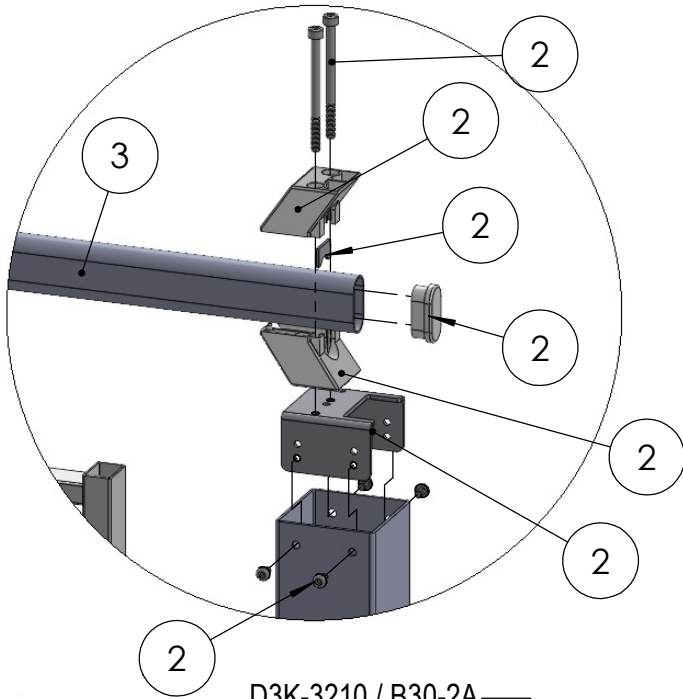

D32-275300

ITEM NO.	ART No.	QTY.
1	B10-1B	4
2	B30-2A	1
3	D3K-3210	1
4	020-XXXXXX(Not included)	2
5	022-XXXXXX(Not included)	2
6	B00-010	2
7	D3M1-190B	1
8	D3M1-075	1
9	P03-XXX	2
10	E03-XXX	2

Date: 2021-06-11	Version D.3	Axelent AB BOX 1 · KÄVVSJÖVÄGEN 17 SE-335 73 · HILLERSTORP SWEDEN TEL +46 (0)370-37 37 30 INFO@AXELENT.SE AXELENT.COM	BG инструкции за монтаж	JP 組立説明書
	C-number (for internal use) C-0004693-01		CZ Montážní návod	LT Montavimo instrukcijos
			DE Montageanleitung	LV Montāžas instrukcijas
			DK Monteringsvejledning	MT Istruzzjonijiet għall-immuntar
			EE Paigaldusjuhendid	NL Montage-instructies
			ES Instrucciones de montaje	PL Instrukcje składowania
			FI Kokoamisohje	PT Instruções de montagem
			FR Les instructions d'assemblage	RO Instrucțiunile de asamblare
			GR οδηγίες συναρμολόγησης	SE Monteringsanvisningar
			HU Összeszerelési utasítások	SI Navodila za montažo
			IE Treoracha cóimeála	SK Návod na montáž
			IT Istruzioni di montaggio	UK Assembly guide

D3K-3210 / B30-2A

E03-XXX / 2xB00-010

D3M1-190B / D3M1-075

4xB10-1B

D3M1-075 / D3M1-190B