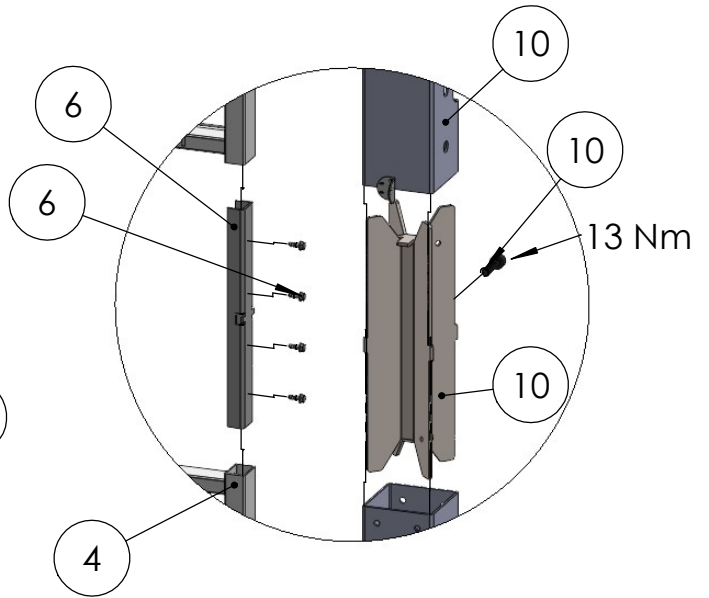

D32-275300

ITEM NO.	ART No.	QTY.
1	B10-1B	4
2	B30-2A	1
3	D3K-3210	1
4	020-XXXXXX(Not included)	2
5	022-XXXXXX(Not included)	2
6	B00-010	2
7	D3M1-190B	1
8	D3M1-075	1
9	P03-XXX	2
10	E03-XXX	2

Date: 2021-06-11	Version D.3	Axelent AB BOX 1 · KÄVVSJÖVÄGEN 17 SE-335 73 · HILLERSTORP SWEDEN TEL +46 (0)370-37 37 30 INFO@AXELENT.SE AXELENT.COM	BG инструкции за монтаж	JP 組立説明書
	C-number (for internal use) C-0004693-01		CZ Montážní návod	LT Montavimo instrukcijos
			DE Montageanleitung	LV Montāžas instrukcijas
			DK Monteringsvejledning	MT Istruzzjonijiet għall-immuntar
			EE Paigaldusjuhendid	NL Montage-instructies
			ES Instrucciones de montaje	PL Instrukcje składowania
			FI Kokoamisohje	PT Instruções de montagem
			FR Les instructions d'assemblage	RO Instrucțiunile de asamblare
			GR οδηγίες συναρμολόγησης	SE Monteringsanvisningar
			HU Összeszerelési utasítások	SI Navodila za montažo
			IE Treoracha cóimeála	SK Návod na montáž
			IT Istruzioni di montaggio	UK Assembly guide

D3K-3210 / B30-2A

E03-XXX / 2xB00-010

D3M1-190B / D3M1-075

4xB10-1B

D3M1-075 / D3M1-190B