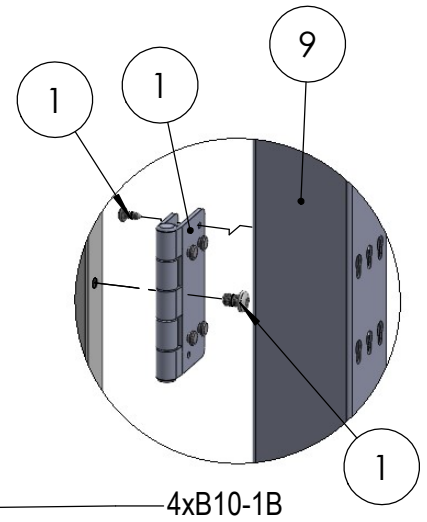

D32-275300

ITEM NO.	ART No.	QTY.
1	B10-1B	4
2	B30-2A	1
3	D3K-3210	1
4	020-XXXXXX(Not included)	2
5	022-XXXXXX(Not included)	2
6	B00-010	2
7	D3M1-190B	1
8	D3M1-075	1
9	P03-XXX	2
10	E03-XXX	2

Date: 2021-06-11	Version D.3	Axelent AB BOX 1 · KÄVVSJÖVÄGEN 17 SE-335 73 · HILLERSTORP SWEDEN TEL +46 (0)370-37 37 30 INFO@AXELENT.SE AXELENT.COM	BG инструкции за монтаж	JP 組立説明書
	C-number (for internal use) C-0004693-01		CZ Montážní návod	LT Montavimo instrukcijos
			DE Montageanleitung	LV Montāžas instrukcijas
			DK Monteringsvejledning	MT Istruzzjonijiet għall-immuntar
			EE Paigaldusjuhendid	NL Montage-instructies
			ES Instrucciones de montaje	PL Instrukcje składowania
			FI Kokoamisohje	PT Instruções de montagem
			FR Les instructions d'assemblage	RO Instrucțiunile de asamblare
			GR οδηγίες συναρμολόγησης	SE Monteringsanvisningar
			HU Összeszerelési utasítások	SI Navodila za montažo
			IE Treoracha cóimeála	SK Návod na montáž
			IT Istruzioni di montaggio	UK Assembly guide

D3K-3210 / B30-2A

E03-XXX / 2xB00-010

D3M1-190B / D3M1-075

4xB10-1B

D3M1-075 / D3M1-190B