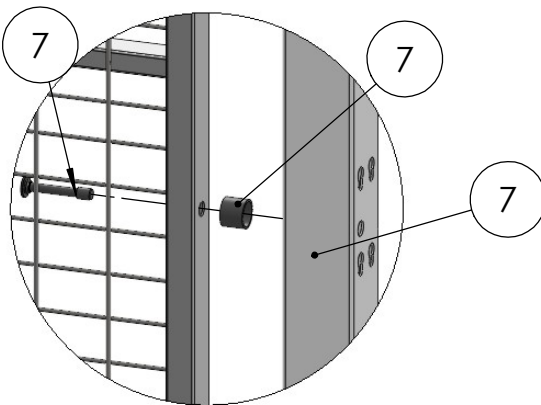

D3M1-190B / D3M1-075

4xB10-1B

D3M1-075 / D3M1-190B