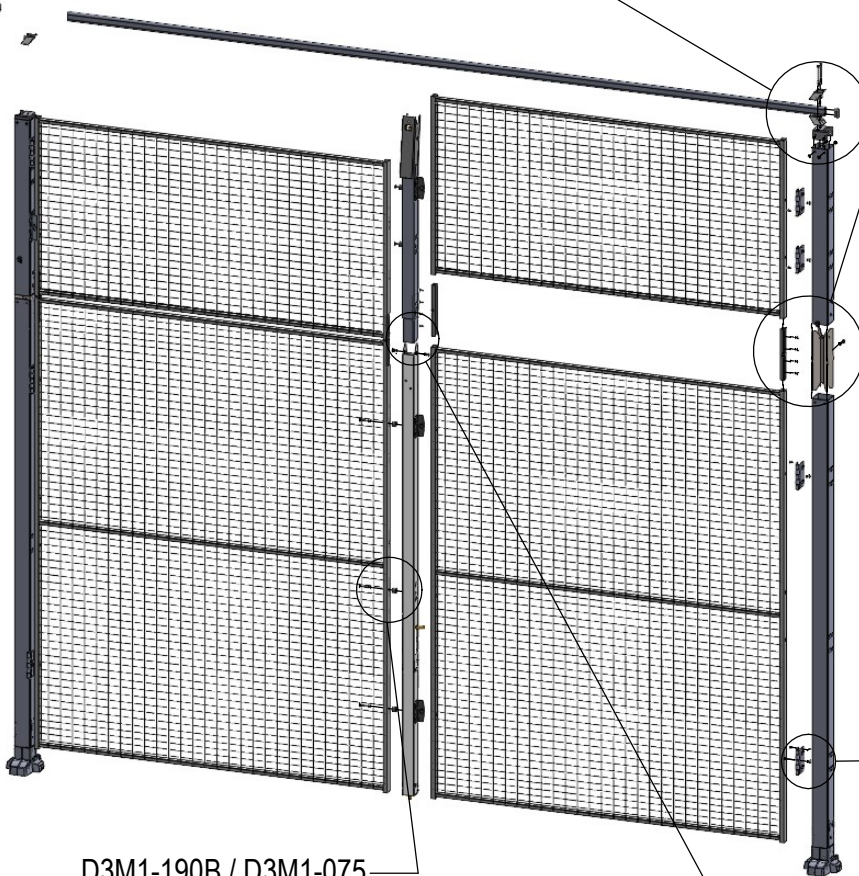

D32-275300

ITEM NO.	ART No.	QTY.
1	B10-1B	4
2	B30-2A	1
3	D3K-3210	1
4	020-XXXXXX(Not included)	2
5	022-XXXXXX(Not included)	2
6	B00-010	2
7	D3M1-190B	1
8	D3M1-075	1
9	P03-XXX	2
10	E03-XXX	2

Date: 2021-06-11	Version D.3	Axelent AB BOX 1 · KÄVVSJÖVÄGEN 17 SE-335 73 · HILLERSTORP SWEDEN TEL +46 (0)370-37 37 30 INFO@AXELENT.SE AXELENT.COM	BG инструкции за монтаж	JP 組立説明書
	C-number (for internal use) C-0004693-01		CZ Montážní návod	LT Montavimo instrukcijos
			DE Montageanleitung	LV Montāžas instrukcijas
			DK Monteringsvejledning	MT Istruzzjonijiet għall-immuntar
			EE Paigaldusjuhendid	NL Montage-instructies
			ES Instrucciones de montaje	PL Instrukcje składowania
			FI Kokoamisohje	PT Instruções de montagem
			FR Les instructions d'assemblage	RO Instrucțiunile de asamblare
			GR οδηγίες συναρμολόγησης	SE Monteringsanvisningar
			HU Összeszerelési utasítások	SI Navodila za montažo
			IE Treoracha cóimeála	SK Návod na montáž
			IT Istruzioni di montaggio	UK Assembly guide

D3K-3210 / B30-2A

E03-XXX / 2xB00-010

D3M1-190B / D3M1-075

4xB10-1B

D3M1-075 / D3M1-190B