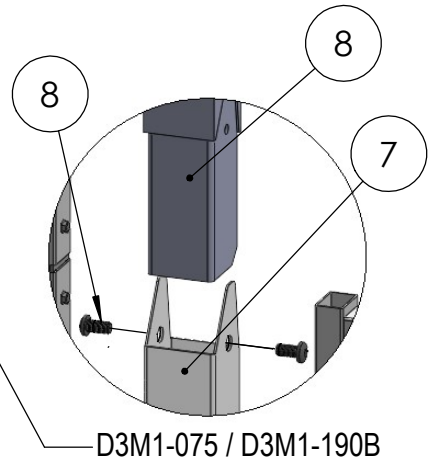

D32-275300

ITEM NO.	ART No.	QTY.
1	B10-1B	4
2	B30-2A	1
3	D3K-3210	1
4	020-XXXXXX(Not included)	2
5	022-XXXXXX(Not included)	2
6	B00-010	2
7	D3M1-190B	1
8	D3M1-075	1
9	P03-XXX	2
10	E03-XXX	2

Date: 2021-06-11	Version D.3	Axelent AB BOX 1 · KÄVVSJÖVÄGEN 17 SE-335 73 · HILLERSTORP SWEDEN TEL +46 (0)370-37 37 30 INFO@AXELENT.SE AXELENT.COM	BG инструкции за монтаж	JP 組立説明書
	C-number (for internal use) C-0004693-01		CZ Montážní návod	LT Montavimo instrukcijos
			DE Montageanleitung	LV Montāžas instrukcijas
			DK Monteringsvejledning	MT Istruzzjonijiet għall-immuntar
			EE Paigaldusjuhendid	NL Montage-instructies
			ES Instrucciones de montaje	PL Instrukcje składowania
			FI Kokoamisohje	PT Instruções de montagem
			FR Les instructions d'assemblage	RO Instrucțiunile de asamblare
			GR οδηγίες συναρμολόγησης	SE Monteringsanvisningar
			HU Összeszerelési utasítások	SI Navodila za montažo
			IE Treoracha cóimeála	SK Návod na montáž
			IT Istruzioni di montaggio	UK Assembly guide

D3K-3210 / B30-2A

E03-XXX / 2xB00-010

D3M1-190B / D3M1-075

4xB10-1B

D3M1-075 / D3M1-190B