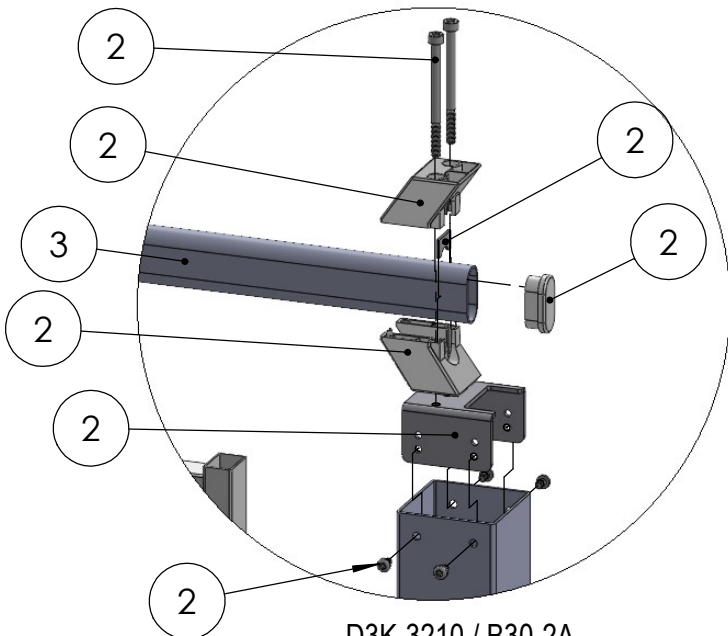

D32-230300

ITEM NO.	ART NUMBER	QTY.
1	B10-1B	2
2	B30-2A	1
3	D3K-3210	1
4	022-XXXXXX(Not included)	2
5	D3M1-220	1
6	P03-XXX(Not included)	2

Date: 2021-06-11	Version G.0	Axellent AB BOX 1 · KÄVSJÖVÄGEN 17 SE-335 73 · HILLERSTORP SWEDEN TEL +46 (0)370-37 37 30 INFO@AXELENT.SE AXELENT.COM	BG инструкции за монтаж	JP 組立説明書
	C-number (for internal use) C-0004690-01		CZ Montážní návod	LT Montavimo instrukcijos
			DE Montageanleitung	LV Montāžas instrukcijas
			DK Monteringsvejledning	MT Istruzzjonijiet għall-immuntar
			EE Paigaldusjuhendid	NL Montage-instructies
			ES Instrucciones de montaje	PL Instrukcje składowania
			FI Kokoamisohje	PT Instruções de montagem
			FR Les instructions d'assemblage	RO Instrucțiunile de asamblare
			GR οδηγίες συναρμολόγησης	SE Monteringsanvisningar
			HU Összeszerelési utasítások	SI Navodila za montažo
			IE Treoracha cóimeála	SK Návod na montáž
			IT Istruzioni di montaggio	UK Assembly guide

D3K-3210 / B30-2A

D3M1-220

2xB10-1B