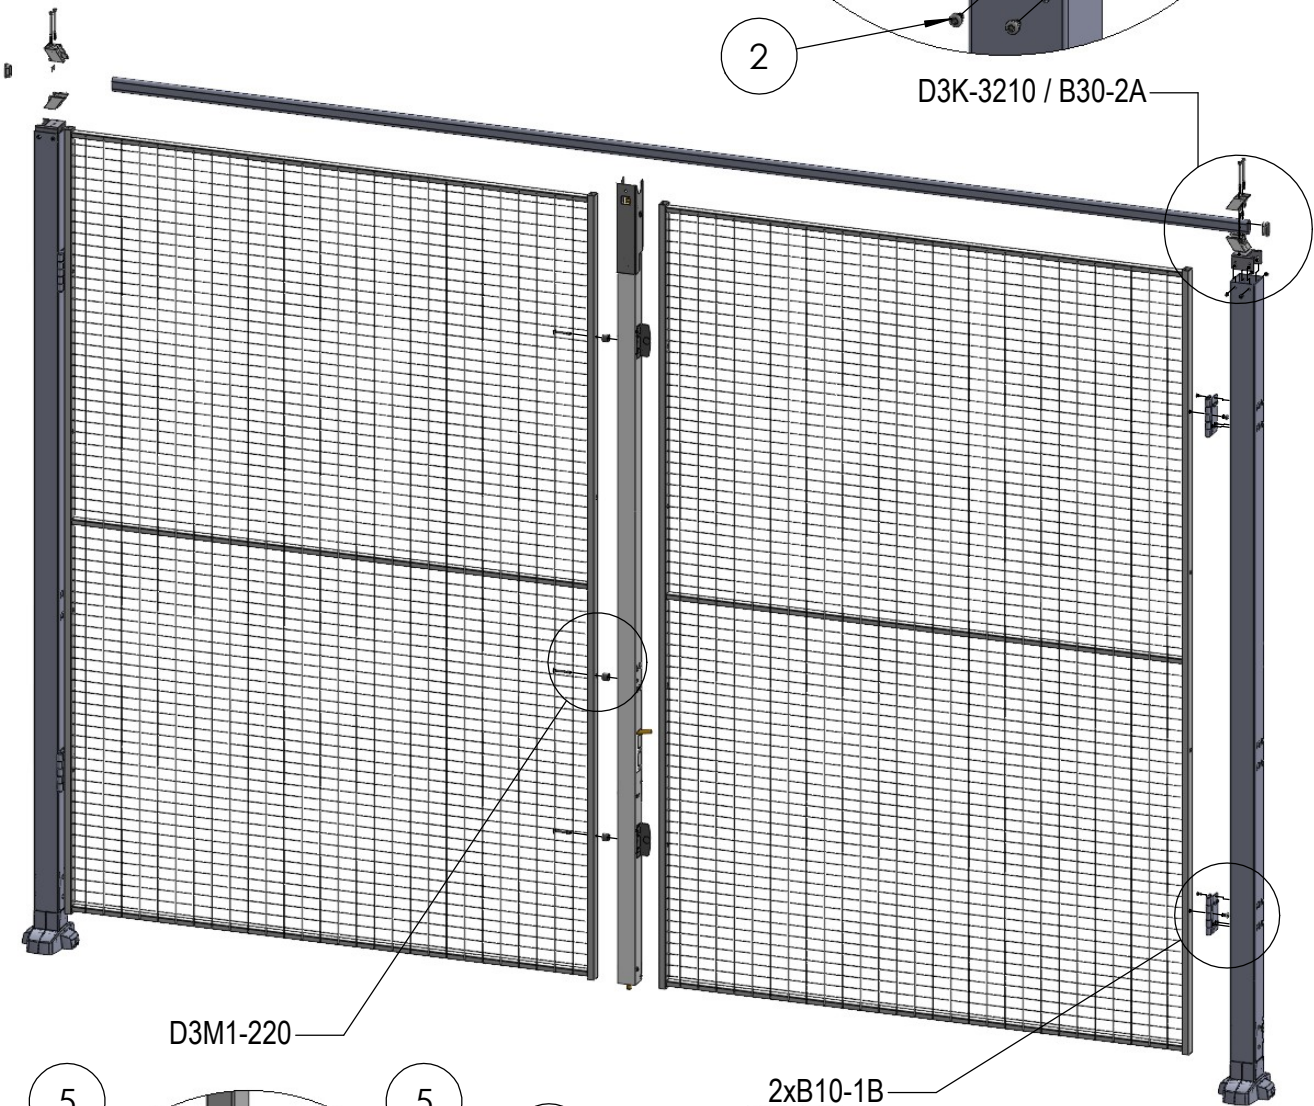

D32-230300

ITEM NO.	ART NUMBER	QTY.
1	B10-1B	2
2	B30-2A	1
3	D3K-3210	1
4	022-XXXXXX(Not included)	2
5	D3M1-220	1
6	P03-XXX(Not included)	2

Date: 2021-06-11	Version G.0	Axellent AB BOX 1 · KÄVSJÖVÄGEN 17 SE-335 73 · HILLERSTORP SWEDEN TEL +46 (0)370-37 37 30 INFO@AXELENT.SE AXELENT.COM	BG инструкции за монтаж	JP 組立説明書
	C-number (for internal use) C-0004690-01		CZ Montážní návod	LT Montavimo instrukcijos
			DE Montageanleitung	LV Montāžas instrukcijas
			DK Monteringsvejledning	MT Istruzzjonijiet għall-immuntar
			EE Paigaldusjuhendid	NL Montage-instructies
			ES Instrucciones de montaje	PL Instrukcje składowania
			FI Kokoamisohje	PT Instruções de montagem
			FR Les instructions d'assemblage	RO Instrucțiunile de asamblare
			GR οδηγίες συναρμολόγησης	SE Monteringsanvisningar
			HU Összeszerelési utasítások	SI Navodila za montažo
			IE Treoracha cóimeála	SK Návod na montáž
			IT Istruzioni di montaggio	UK Assembly guide

D3K-3210 / B30-2A

D3M1-220

2xB10-1B