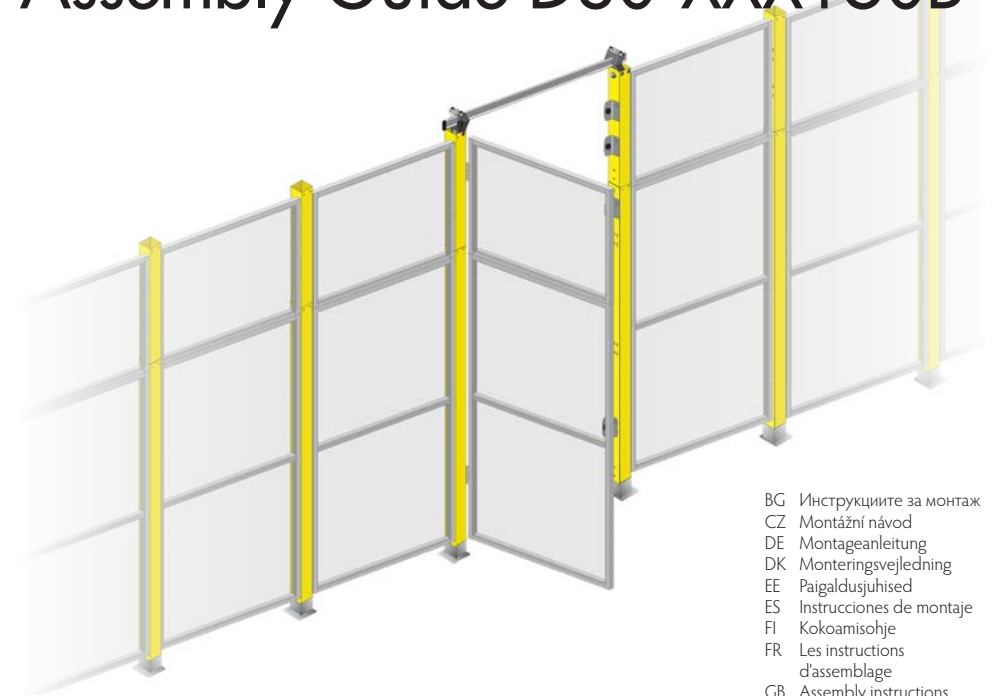

Axelent X-Guard Assembly Guide D30-XXX1 50B

- BG Инструкции за монтаж
- CZ Montážní návod
- DE Montageanleitung
- DK Monteringsvejledning
- EE Paigaldusjuhised
- ES Instrucciones de montaje
- FI Kokoamisohje
- FR Les instructions d'assemblage
- GB Assembly instructions
- GR οδηγίες συναρμολόγησης
- HU Összeszerelési utasítások
- IE Treoracha cóimeála
- IT Istruzioni di montaggio
- LT Surinkimo instrukcija
- LV Montāžas instrukcijas
- MT Assemblaġġ istruzzjonijiet
- NL Montagehandleiding
- PL Instrukcja montażu
- PT Instruções de montagem
- RO Instrucțiunile de asamblare
- SE Monteringsanvisning
- SI Setavljanje navodila
- SK Montážny návod