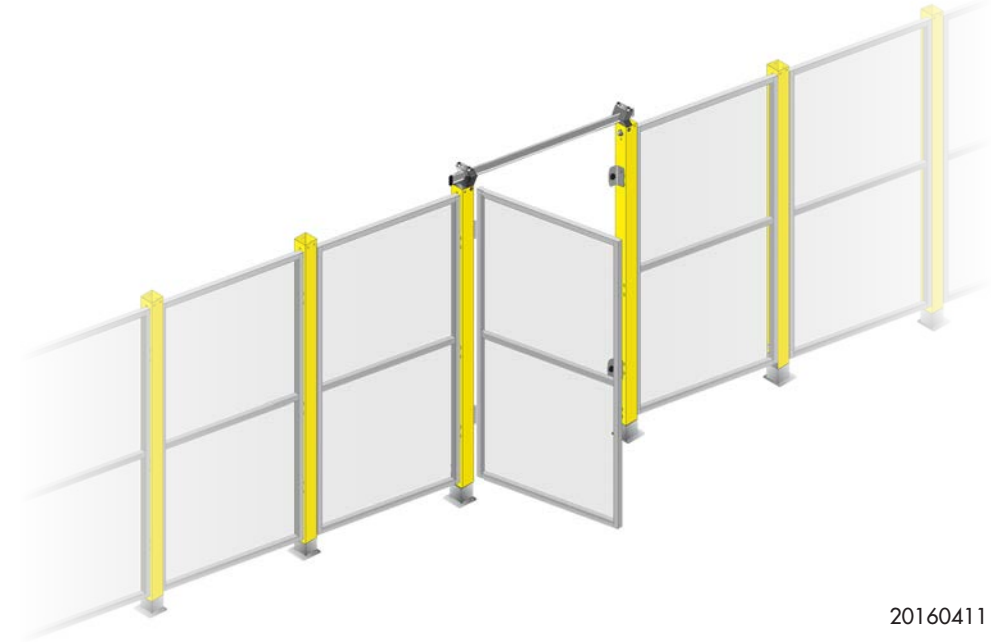

AXELENT X-GUARD D30-XXX150A

Axelent X-Guard Assembly Guide D30-XXX150A

20160411

Axelent AB
Box 1 · Kävsjövägen 17
SE-330 33 Hillerstorp
Axelent Direct. 0370-37 37 37
Fax. 0370-37 37 47
E-mail. sales@axelent.se
Internet. www.axelent.se

D3K-1630 x 1	x 1 A	B10-1C x 1	x 2 A	x 2 B			
B30-1A x 1	x 2 A	x 4 B	x 2 C	x 2 D	x 4 E	x 4 F	x 2 G
B10-1B x 1	x 2 A	x 2 B	x 2 C				

BG	Инструкцията за монтаж	IE	Treoracha cóimeála
CZ	Montážní návod	IT	Istruzioni di montaggio
DE	Montageanleitung	LT	Surinkimo instrukcija
DK	Monteringsvejledning	LV	Montāžas instrukcijas
EE	Paigaldusjuhised	MT	Assemblagg istruzionijiet
ES	Instrucciones de montaje	NL	Montagehandleiding
FI	Kokoamisohje	PL	Instrukcja montażu
FR	Les instructions d'assemblage	PT	Instruções de montagem
GB	Assembly instructions	RO	Instrucțiunile de asamblare
GR	οδηγίες συναρμολόγησης	SE	Monteringsanvisning
HU	Összeszerelési utasítások	SI	Sestavljanje navodila
		SK	Montážny návod