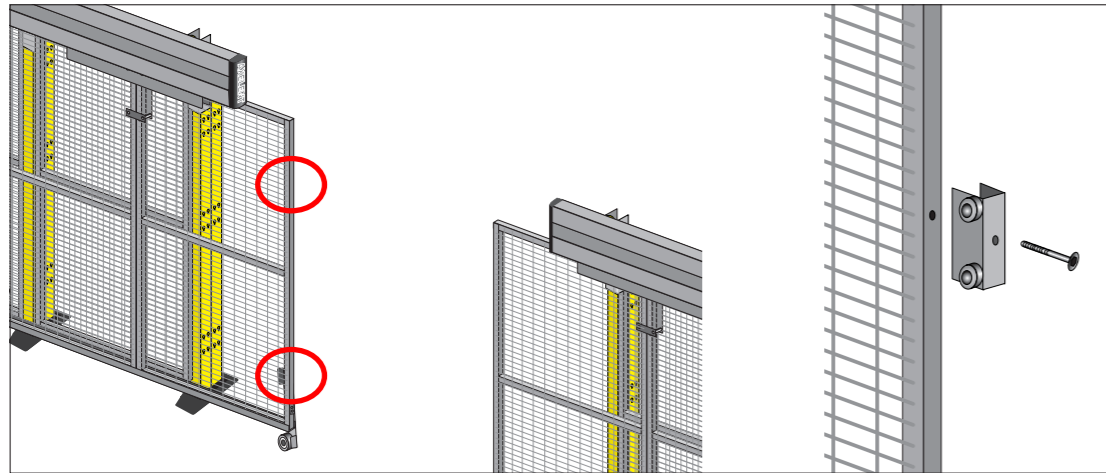

Axellent X-Guard Assembly Guide D27-XXX580

20140530

- BG Инструкции за монтаж
- CZ Montážní návod
- DE Montageanleitung
- DK Monteringsvejledning
- EE Paigaldusjuhised
- ES Instrucciones de montaje
- FI Kokoamisohje
- FR Les instructions d'assemblage
- GB Assembly instructions
- GR οδηγίες συναρμολόγησης
- HU Összeszerelési utasítások
- IE Treoracha cóimeála
- IT Istruzioni di montaggio
- LT Surinkimo instrukcija
- LV Montāžas instrukcijas
- MT Assemblaġġ istruzzjonijiet
- NL Montagehandleiding
- PL Instrukcja montażu
- PT Instruções de montagem
- RO Instrucțiunile de asamblare
- SE Monteringsanvisning
- SI Sestavljanje navodila
- SK Montážny návod

B26-5H x 2	 x 1 A	 x 2 B	 x 1 C	 x 1 D	 x 3 E	 x 2 F
B00-016 x 1	 x 8 A	 x 2 B	 x 6 C	 x 4 D	 x 4 E	 x 4 F

G2653-320 x 2	 x 1 A	D3U2-310 x 2	 x 1 A	G2741 x 8	 x 1 A	B20-2E x 2	 x 1 A
------------------	---	-----------------	---	--------------	---	---------------	---