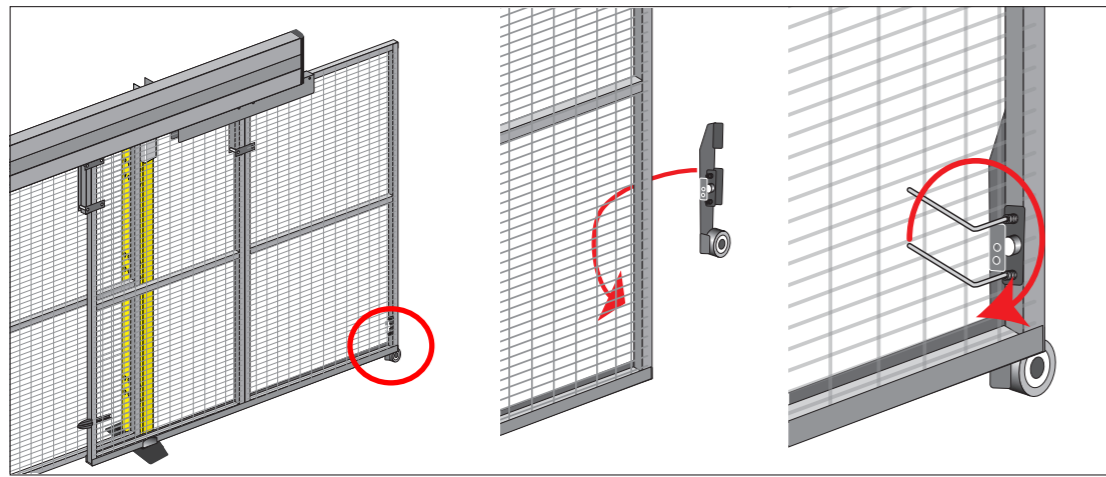

Axellent X-Guard Assembly Guide D27-XXX580

20140530

- BG Инструкции за монтаж
- CZ Montážní návod
- DE Montageanleitung
- DK Monteringsvejledning
- EE Paigaldusjuhised
- ES Instrucciones de montaje
- FI Kokoamisohje
- FR Les instructions d'assemblage
- GB Assembly instructions
- GR οδηγίες συναρμολόγησης
- HU Összeszerelési utasítások
- IE Treoracha cóimeála
- IT Istruzioni di montaggio
- LT Surinkimo instrukcija
- LV Montāžas instrukcijas
- MT Assemblaġġ istruzzjonijiet
- NL Montagehandleiding
- PL Instrukcja montażu
- PT Instruções de montagem
- RO Instrucțiunile de asamblare
- SE Monteringsanvisning
- SI Sestavljanje navodila
- SK Montážny návod