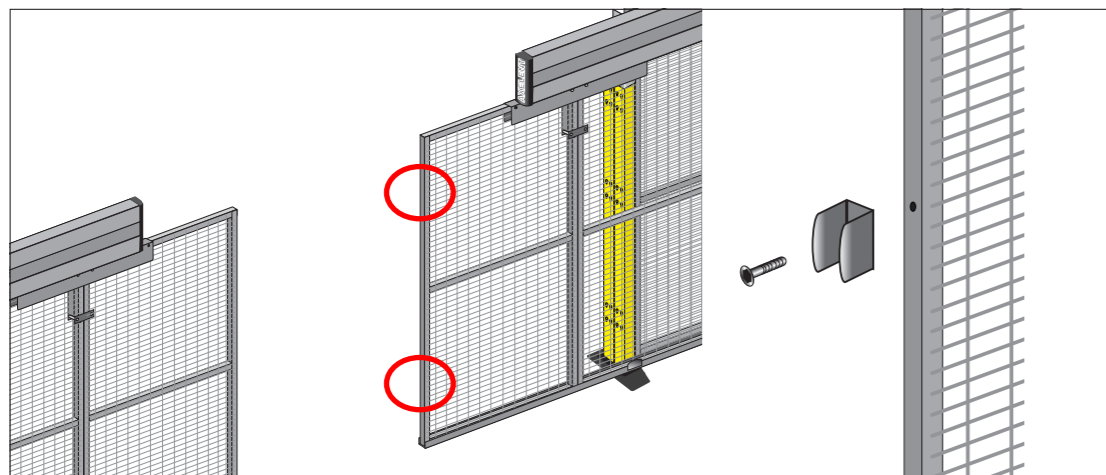

Axellent X-Guard Assembly Guide D27-XXX580

20140530

- BG Инструкции за монтаж
- CZ Montážní návod
- DE Montageanleitung
- DK Monteringsvejledning
- EE Paigaldusjuhised
- ES Instrucciones de montaje
- FI Kokoamisohje
- FR Les instructions d'assemblage
- GB Assembly instructions
- GR οδηγίες συναρμολόγησης
- HU Összeszerelési utasítások
- IE Treoracha cóimeála
- IT Istruzioni di montaggio
- LT Surinkimo instrukcija
- LV Montāžas instrukcijas
- MT Assemblaġġ istruzzjonijiet
- NL Montagehandleiding
- PL Instrukcja montażu
- PT Instruções de montagem
- RO Instrucțiunile de asamblare
- SE Monteringsanvisning
- SI Sestavljanje navodila
- SK Montážny návod

B26-5H x 2	 x 1 A	 x 2 B	 x 1 C	 x 1 D	 x 3 E	 x 2 F
B00-016 x 1	 x 8 A	 x 2 B	 x 6 C	 x 4 D	 x 4 E	 x 4 F

G2653-320 x 2	 x 1 A	D3U2-310 x 2	 x 1 A	G2741 x 8	 x 1 A	B20-2E x 2	 x 1 A
------------------	---	-----------------	---	--------------	---	---------------	---