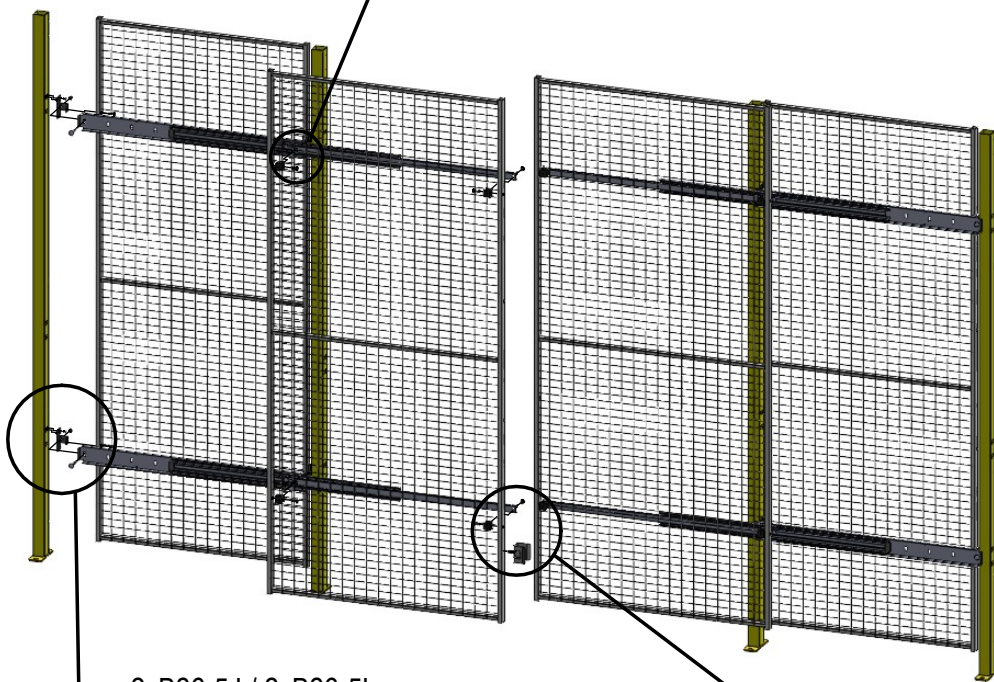

D27-XXX180

ITEM NO.	ART NUMBER	QTY.
1	P01-XXX(Not included)	4
2	B26-5J	2
3	022-XXXXXX(Not included)	2
4	022-XXX100(Not included)	2
5	B26-5L	2
6	B20-2H	1

Date: 2021-06-11	Version C.2	Axelent AB BOX 1 · KÄVSJÖVÄGEN 17 SE-335 73 · HILLERSTORP SWEDEN TEL +46 (0)370-37 37 30 INFO@AXELENT.SE AXELENT.COM	BG инструкции за монтаж	JP 組立説明書
	C-number (for internal use) C-0004462-01		CZ Montážní návod	LT Montavimo instrukcijos
			DE Montageanleitung	LV Montāžas instrukcijas
			DK Monteringsvejledning	MT Istruzzjonijiet għall-immuntar
			EE Paigaldusjuhendid	NL Montage-instructies
			ES Instrucciones de montaje	PL Instrukcje składowania
			FI Kokoamisohje	PT Instruções de montagem
			FR Les instructions d'assemblage	RO Instrucțiunile de asamblare
			GR οδηγίες συναρμολόγησης	SE Monteringsanvisningar
			HU Összeszerelési utasítások	SI Navodila za montažo
			IE Treoracha cóimeála	SK Návod na montáž
			IT Istruzioni di montaggio	UK Assembly guide

2xB26-5L / 2xB26-5J

2xB26-5J / 2xB26-5L

B20-2H / 2xB26-5J / 2xB26-5L