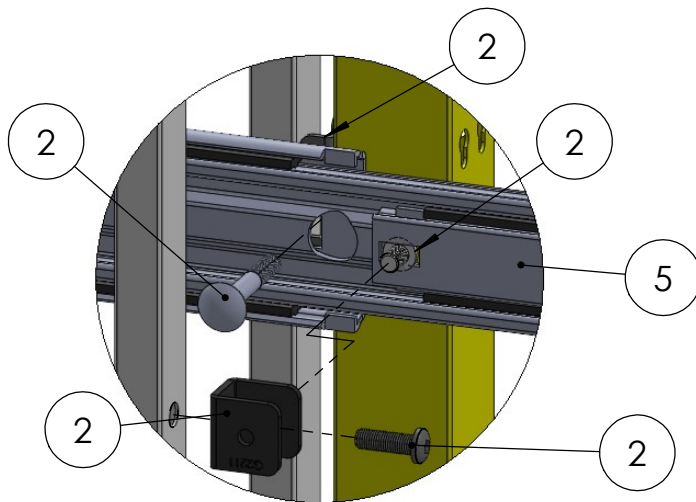

D27-XXX180

ITEM NO.	ART NUMBER	QTY.
1	P01-XXX(Not included)	4
2	B26-5J	2
3	022-XXXXXX(Not included)	2
4	022-XXX100(Not included)	2
5	B26-5L	2
6	B20-2H	1

Date: 2021-06-11	Version C.2	Axelent AB BOX 1 · KÄVSJÖVÄGEN 17 SE-335 73 · HILLERSTORP SWEDEN TEL +46 (0)370-37 37 30 INFO@AXELENT.SE AXELENT.COM	BG инструкции за монтаж	JP 組立説明書
	C-number (for internal use) C-0004462-01		CZ Montážní návod	LT Montavimo instrukcijos
			DE Montageanleitung	LV Montāžas instrukcijas
			DK Monteringsvejledning	MT Istruzzjonijiet għall-immuntar
			EE Paigaldusjuhendid	NL Montage-instructies
			ES Instrucciones de montaje	PL Instrukcje składowania
			FI Kokoamisohje	PT Instruções de montagem
			FR Les instructions d'assemblage	RO Instrucțiunile de asamblare
			GR οδηγίες συναρμολόγησης	SE Monteringsanvisningar
			HU Összeszerelési utasítások	SI Navodila za montažo
			IE Treoracha cóimeála	SK Návod na montáž
			IT Istruzioni di montaggio	UK Assembly guide

2xB26-5L / 2xB26-5J

2xB26-5J / 2xB26-5L

B20-2H / 2xB26-5J / 2xB26-5L