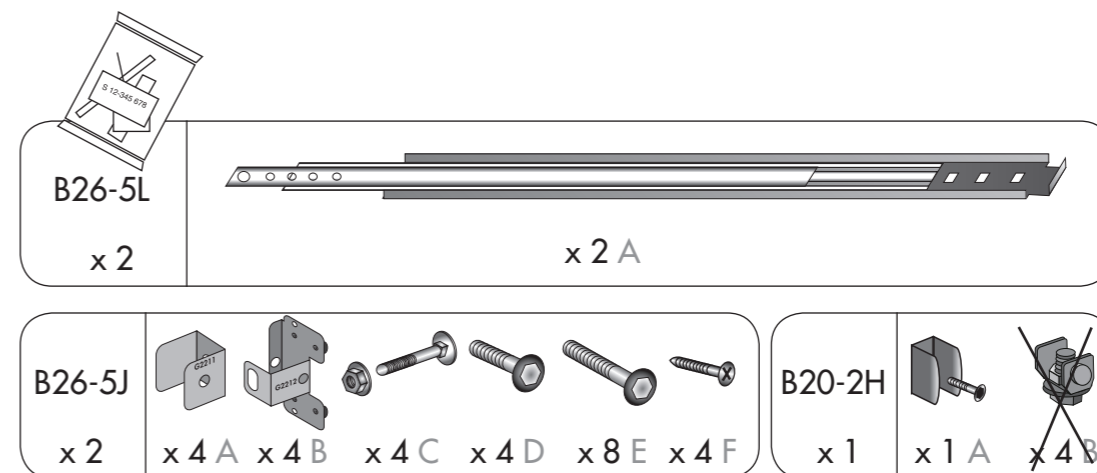

Axelent X-Guard Assembly Guide D27-XXX180

20130813

- BG Инструкция за монтаж
- CZ Montážní návod
- DE Montageanleitung
- DK Monteringsvejledning
- EE Paigaldusjuhised
- ES Instrucciones de montaje
- FI Kokoamisohje
- FR Les instructions d'assemblage
- GB Assembly instructions
- GR οδηγίες συναρμολόγησης
- HU Összeszerelési utasítások
- IE Treoracha cóimeála
- IT Istruzioni di montaggio
- LT Surinkimo instrukcija
- LV Montāžas instrukcijas
- MT Assemblaġġ istruzzjonijiet
- NL Montagehandleiding
- PL Instrukcja montażu
- PT Instruções de montagem
- RO Instrucțiunile de asamblare
- SE Monteringsanvisning
- SI Sestavljanje navodila
- SK Montážny návod