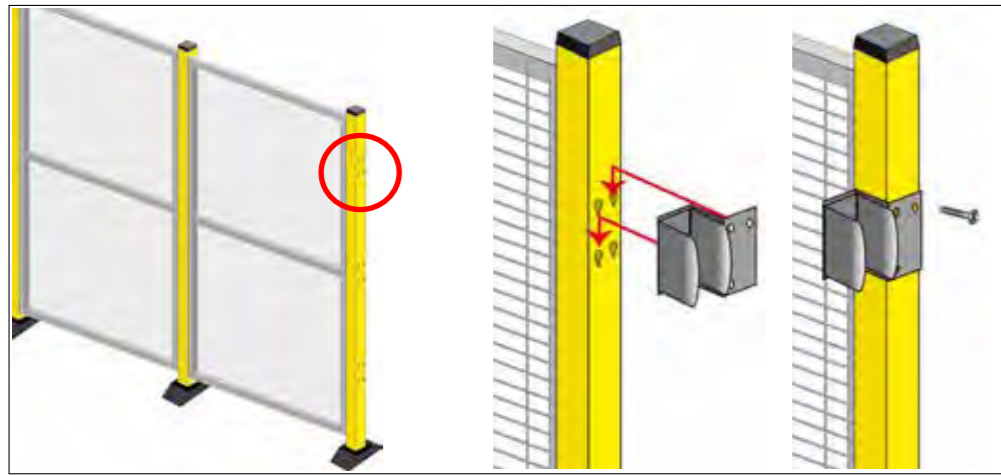

Axellent X-Guard Assembly Guide D26-XXX290

20161107

- BG Инструкции за монтаж
- CZ Montážní návod
- DE Montageanleitung
- DK Monteringsvejledning
- EE Paigaldusjuhised
- ES Instrucciones de montaje
- FI Kokoamisohje
- FR Les instructions d'assemblage
- GB Assembly instructions
- GR οδηγίες συναρμολόγησης
- HU Összeszerelési utasítások
- IE Treoracha cóimeála
- IT Istruzioni di montaggio
- LT Surinkimo instrukcija
- LV Montāžas instrukcijas
- MT Assemblaġġ istruzzjonijiet
- NL Montagehandleiding
- PL Instrukcja montażu
- PT Instruções de montagem
- RO Instrucțiunile de asamblare
- SE Monteringsanvisning
- SI Sestavljanje navodila
- SK Montážny návod

 B26-5H x 1	 x 1 A	 x 2 B	 x 1 C	 x 1 D	 x 3 E	 x 2 F
	 B00-016 x 1	 x 8 A	 x 2 B	 x 6 C	 x 4 D	 x 4 E

 G2653-320 x 1	 x 1 A	 B20-2C x 1	 x 1 A	 x 2 B	 G2741 x 4	 x 1 A	 B20-2E x 1	 x 1 A
 D3U2-310 x 1	 x 1 A	 B26-5F x 1	 x 1 A	 x 1 B	 B20-2B x 1	 x 1 A	 x 1 B	