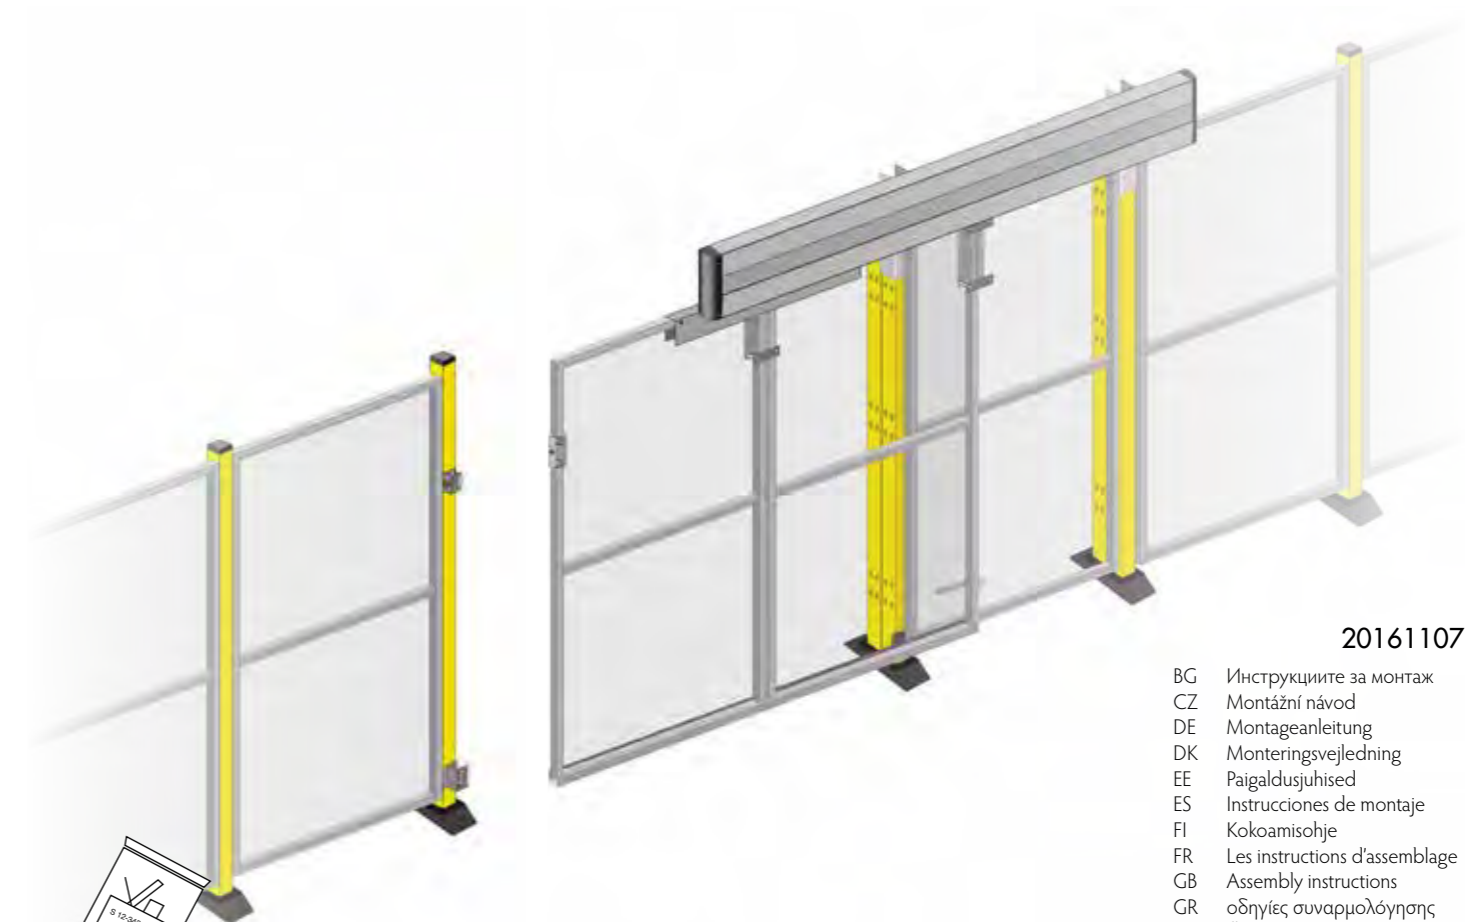

Axellent X-Guard Assembly Guide D26-XXX290

20161107

- BG Инструкции за монтаж
- CZ Montážní návod
- DE Montageanleitung
- DK Monteringsvejledning
- EE Paigaldusjuhised
- ES Instrucciones de montaje
- FI Kokoamisohje
- FR Les instructions d'assemblage
- GB Assembly instructions
- GR οδηγίες συναρμολόγησης
- HU Összeszerelési utasítások
- IE Treoracha cóimeála
- IT Istruzioni di montaggio
- LT Surinkimo instrukcija
- LV Montāžas instrukcijas
- MT Assemblaġġ istruzzjonijiet
- NL Montagehandleiding
- PL Instrukcja montażu
- PT Instruções de montagem
- RO Instrucțiunile de asamblare
- SE Monteringsanvisning
- SI Sestavljanje navodila
- SK Montážny návod

 B26-5H x 1	 x 1 A	 x 2 B	 x 1 C	 x 1 D	 x 3 E	 x 2 F
	 B00-016 x 1	 x 8 A	 x 2 B	 x 6 C	 x 4 D	 x 4 E

 G2653-320 x 1	 x 1 A	 B20-2C x 1	 x 1 A	 x 2 B	 G2741 x 4	 x 1 A	 B20-2E x 1	 x 1 A
 D3U2-310 x 1	 x 1 A	 B26-5F x 1	 x 1 A	 x 1 B	 B20-2B x 1	 x 1 A	 x 1 B	