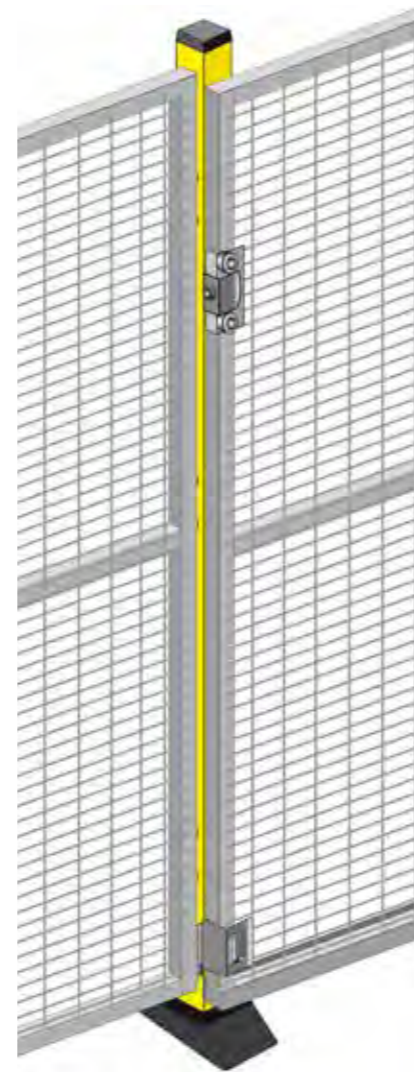

Axellent X-Guard Assembly Guide D26-XXX290

20161107

- BG Инструкции за монтаж
- CZ Montážní návod
- DE Montageanleitung
- DK Monteringsvejledning
- EE Paigaldusjuhised
- ES Instrucciones de montaje
- FI Kokoamisohje
- FR Les instructions d'assemblage
- GB Assembly instructions
- GR οδηγίες συναρμολόγησης
- HU Összeszerelési utasítások
- IE Treoracha cóimeála
- IT Istruzioni di montaggio
- LT Surinkimo instrukcija
- LV Montāžas instrukcijas
- MT Assemblaġġ istruzzjonijiet
- NL Montagehandleiding
- PL Instrukcja montażu
- PT Instruções de montagem
- RO Instrucțiunile de asamblare
- SE Monteringsanvisning
- SI Sestavljanje navodila
- SK Montážny návod

 B26-5H x 1	 x 1 A	 x 2 B	 x 1 C	 x 1 D	 x 3 E	 x 2 F
	 B00-016 x 1	 x 8 A	 x 2 B	 x 6 C	 x 4 D	 x 4 E

 G2653-320 x 1	 x 1 A	 B20-2C x 1	 x 1 A	 x 2 B	 G2741 x 4	 x 1 A	 B20-2E x 1	 x 1 A
 D3U2-310 x 1	 x 1 A	 B26-5F x 1	 x 1 A	 x 1 B	 B20-2B x 1	 x 1 A	 x 1 B	