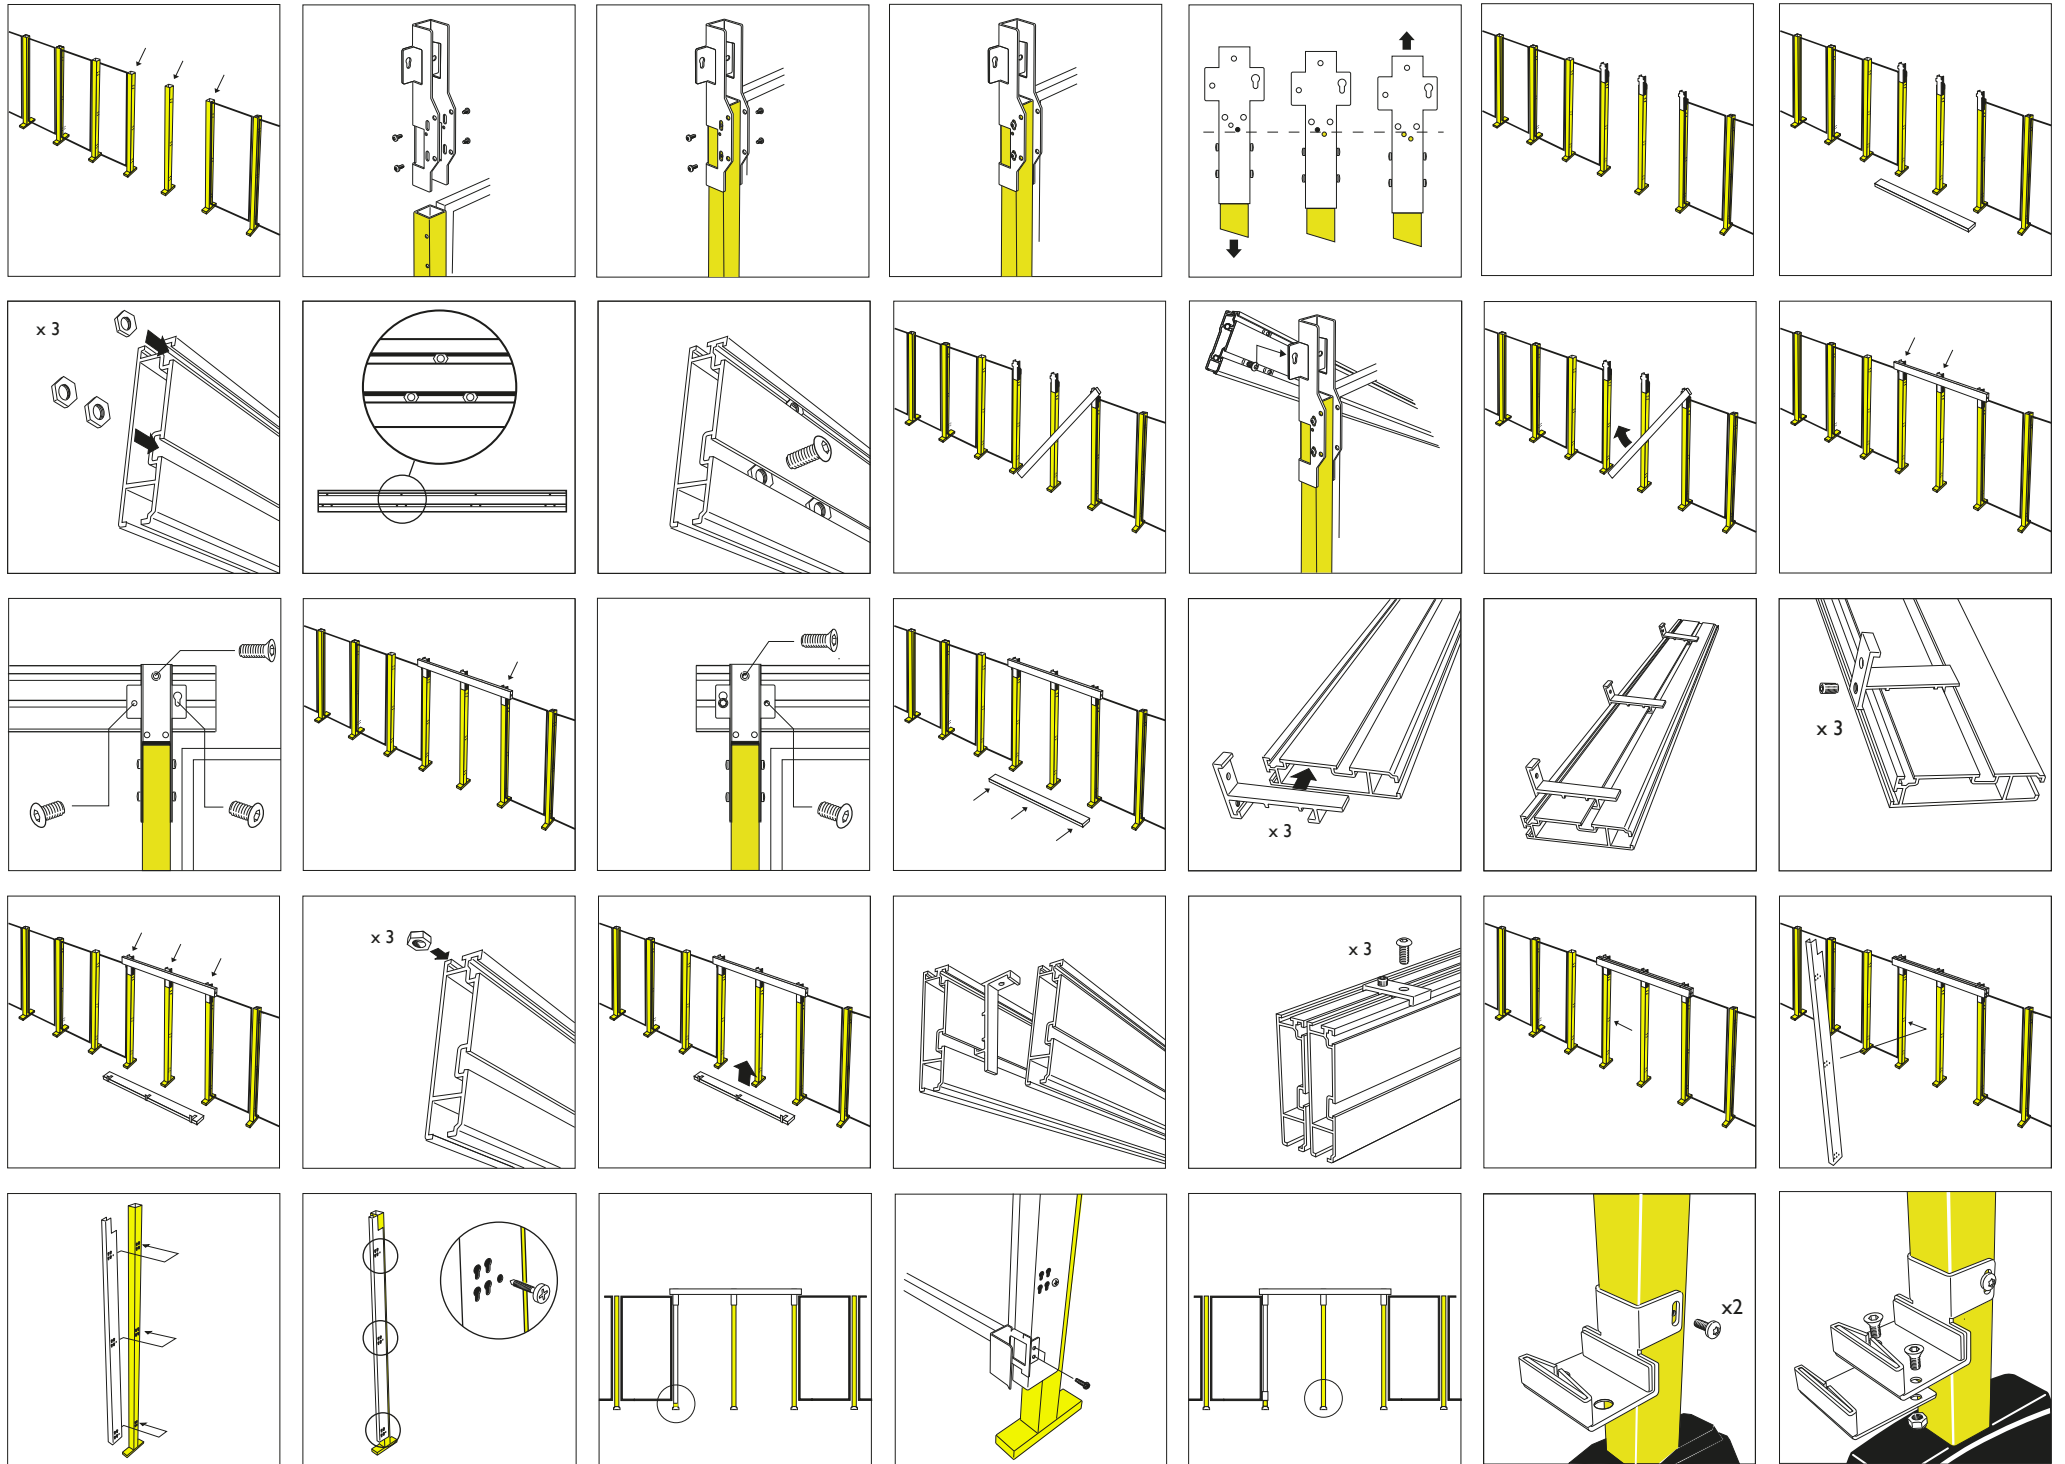

AXELENT X-GUARD D24-200140 D24-230140

20170303

 B20-2F x 3	 x 1A x 3B x 2C x 1D	G2382-310 x 2	 x 1 A			
B24-4D x 3	 x 1A x 1B x 1C x 1D	D3SB1-190 D3SB1-220 x 1	 x 1 A			
B24-4C x 1	 x 1A x 2B x 3C x 2D	B20-2B x 1	 x 1 A		B20-2R x 1	 x 1 A x 1 B
B24-4B x 1	 x1A x1B x1C x2D x2E	B20-2C x 1	 x 1 A x 2 B		D3U2-150 x 2	 x 1 A
G2741 x 4	 x 1 A	B20-2K x 4	 x 1 A		G2384 x 4	 x 1 A

AXELENT X-GUARD D24-200140 / D24-230140

AXELENT X-GUARD D24-200140 / D24-230140