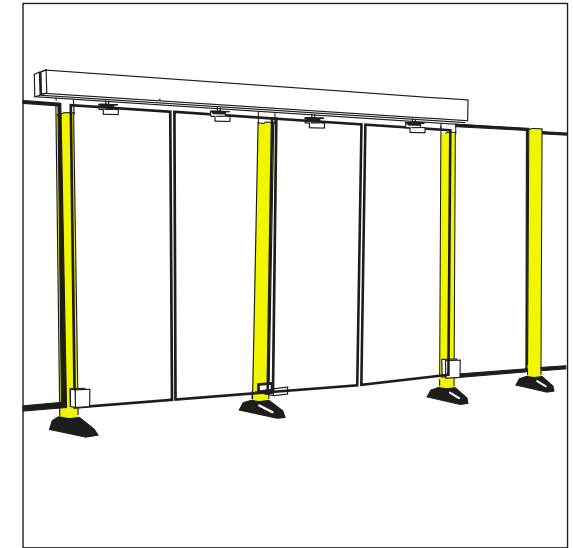

# AXELENT X-GUARD D24-200290 D24-230290

20170303

 <b>B20-2F</b> x 3	 x 1A x 3B x 2C x 1D	<b>G2382-620</b> x 2	 x 1 A				
<b>B24-4D</b> x 5	 x 1A x 1B x 1C x 1D	<b>D3SB1-190</b> <b>D3SB1-220</b> x 1	 x 1 A				
<b>B24-4C</b> x 1	 x 1A x 2B x 3C x 2D	<b>B20-2B</b> x 1	 x 1 A	<b>B20-2R</b> x 1	 x 1 A x 1 B		
<b>B24-4B</b> x 1	 x1A x1B x1C x2D x2E	<b>B20-2C</b> x 1	 x 1 A x 2 B	<b>B20-2E</b> x 2	 x 2 A x 2 B		
<b>D3U2-310</b> x 2	 x 1 A	<b>G2741</b> x 8	 x 1 A	<b>B20-2K</b> x 4	 x 1 A	<b>G2384</b> x 4	 x 1 A

AXELENT X-GUARD D24-200290 / D24-230290

AXELENT X-GUARD D24-200290 / D24-230290