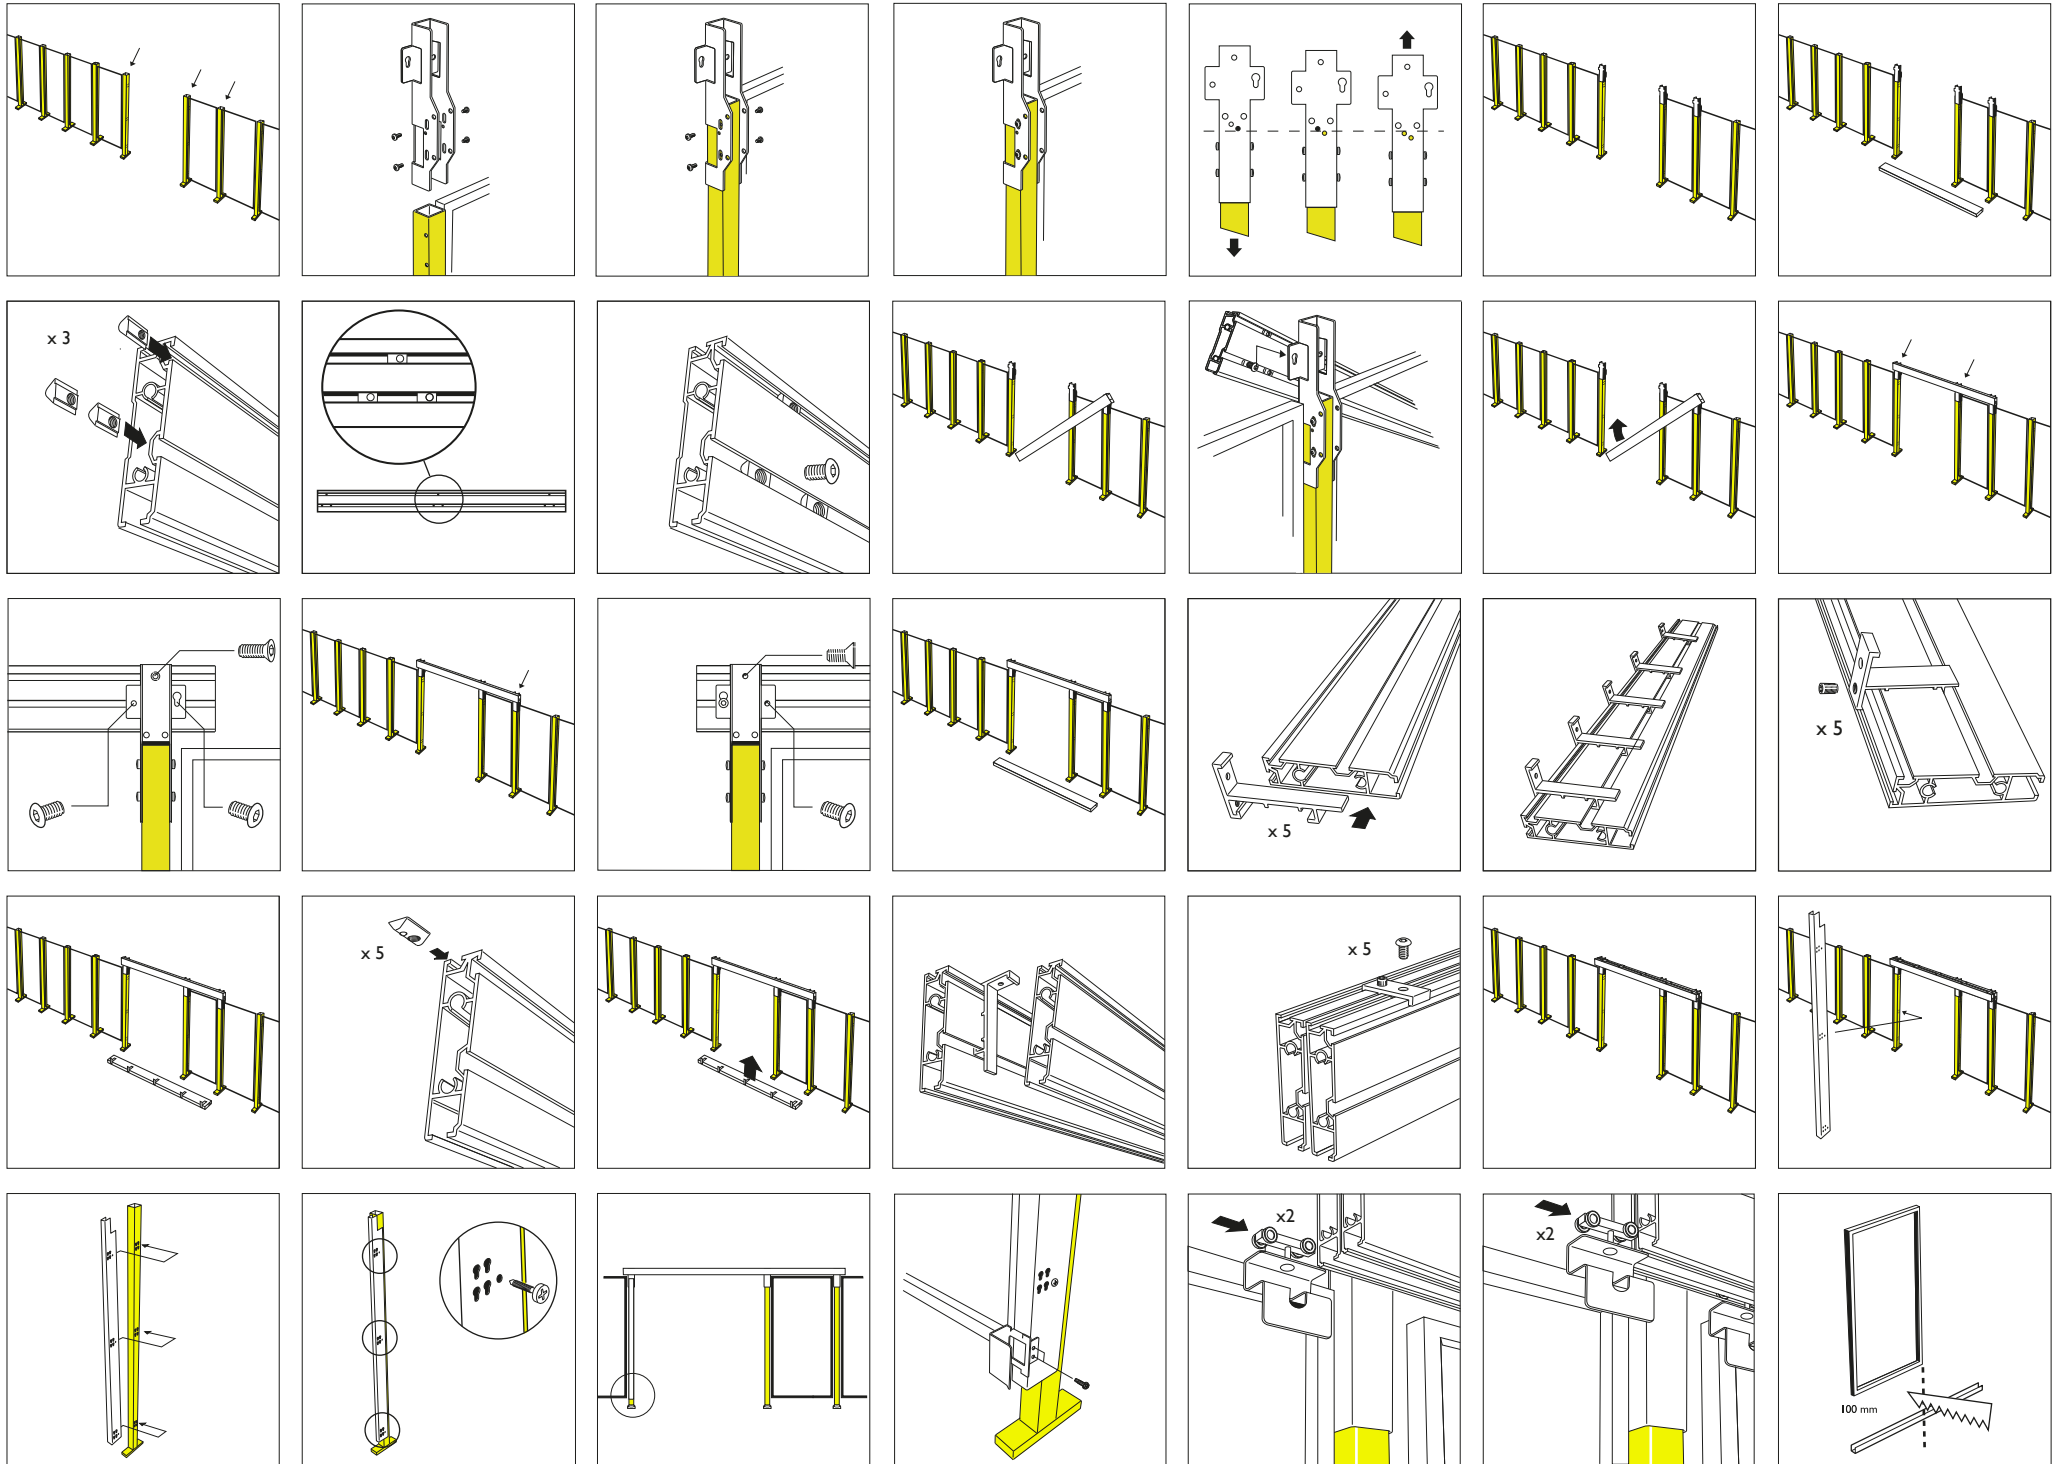

AXELENT X-GUARD D23-200300R D23-230300R

20130731

 <p>B20-2F x 4</p>	 <p>x 1A x 3B x 2C x 1D</p>	<p>G2382-620 x 2</p>	 <p>x 1 A</p>		
<p>B24-4D x 5</p>	 <p>x 1A x 1B x 1C x 1D</p>	<p>D3SB1-190 D3SB1-220 x 1</p>	 <p>x 1 A</p>		
<p>B24-4C x 1</p>	 <p>x 1A x 2B x 3C x 2D</p>	<p>B20-2K x 4</p>	 <p>x 1 A</p>	<p>D3U2-150 x 2</p>	 <p>x 1 A</p>
<p>G2741 x 4</p>	 <p>x 1 A</p>	<p>B23-3A x 1</p>	 <p>x 1 A x 1 B</p>	<p>G2384 x 4</p>	 <p>x 1 A</p>

AXELENT X-GUARD D23-200300R / D23-230300R

AXELENT X-GUARD D23-200300R / D23-230300R