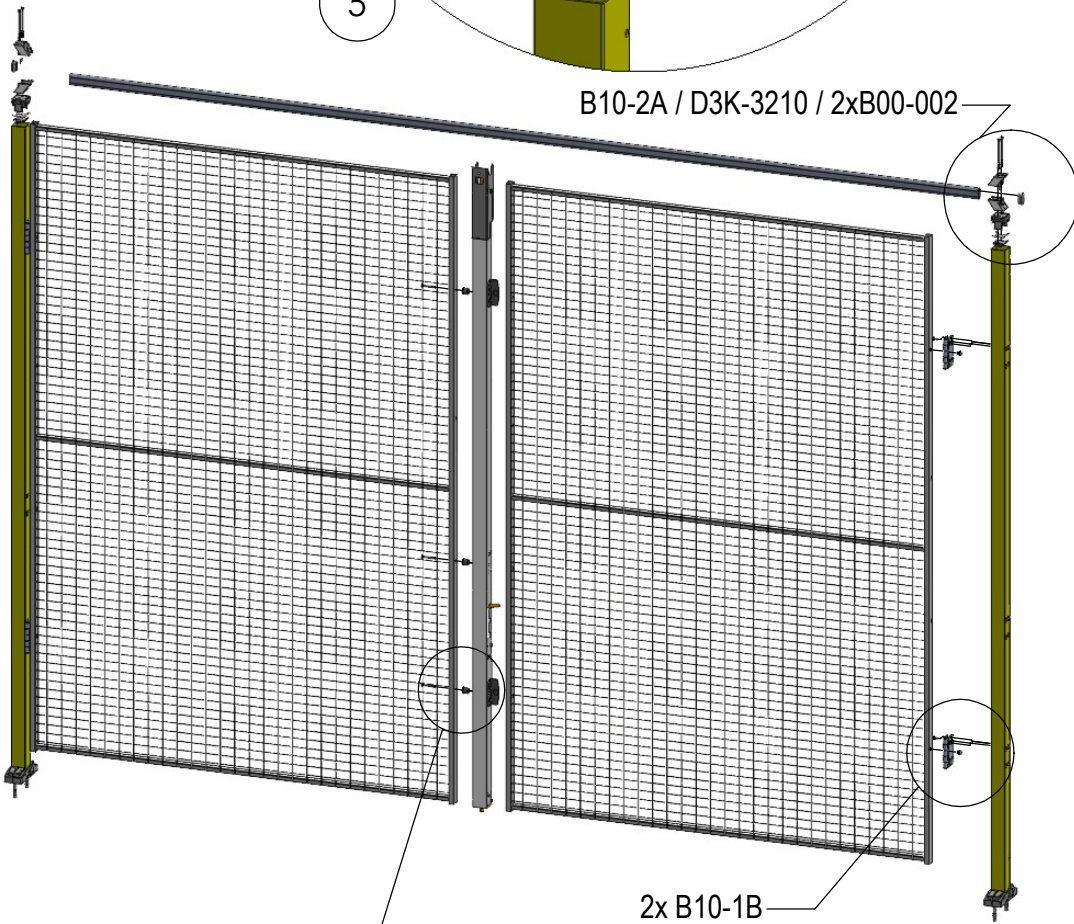

D12-230300

Product description

ITEM NO.	ART NUMBER	QTY.
1	P01-XXX(Not included)	2
2	B10-1B	2
3	022-XXXXXX(Not included)	2
4	D3M1-220	1
5	B10-2A	1
6	B00-002(Not included)	2
7	D3K-3210	1

Date: 2018-01-08	Version B.0	Axelent AB BOX 1 · KÄVSJÖVÄGEN 17 SE-335 73 · HILLERSTORP SWEDEN TEL +46 (0)370-37 37 30 INFO@AXELENT.SE AXELENT.COM	BG инструкции за монтаж CZ Montážní návod DE Montageanleitungen DK Monteringsvejledning EE Paigaldusjuhendid ES Instrucciones de montaje FI Kokoamisohje FR Les instructions d'assemblage GR οδηγίες συναρμολόγησης HU Összeszerelési utasítások IE Treoracha cóimeála IT Istruzioni di montaggio	JP 組立説明書 LT Montavimo instrukcijos LV Montāžas instrukcijas MT Istruzzjonijiet għall-immuntar NL Montage-instructies PL Instrukcje składowania PT Instruções de montagem RO Instrucțiunile de asamblare SE Monteringsanvisningar SI Navodila za montažo SK Návod na montáž UK Assembly guide
	C-number (for internal use) C-0004385-01			

B10-2A / D3K-3210 / 2xB00-002

2x B10-1B

D3M1-220