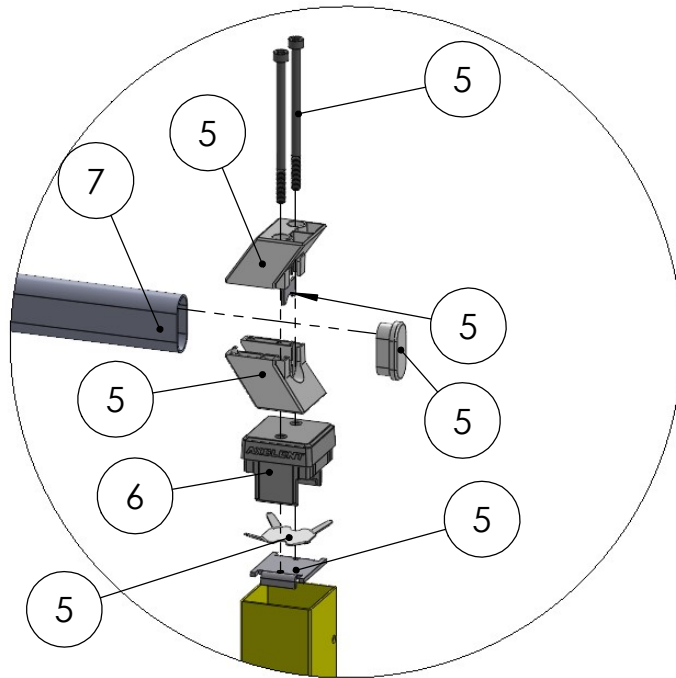

D12-230300

Product description

ITEM NO.	ART NUMBER	QTY.
1	P01-XXX(Not included)	2
2	B10-1B	2
3	022-XXXXXX(Not included)	2
4	D3M1-220	1
5	B10-2A	1
6	B00-002(Not included)	2
7	D3K-3210	1

Date: 2018-01-08	Version B.0	Axelent AB BOX 1 · KÄVSJÖVÄGEN 17 SE-335 73 · HILLERSTORP SWEDEN TEL +46 (0)370-37 37 30 INFO@AXELENT.SE AXELENT.COM	BG инструкции за монтаж CZ Montážní návod DE Montageanleitungen DK Monteringsvejledning EE Paigaldusjuhendid ES Instrucciones de montaje FI Kokoamisohje FR Les instructions d'assemblage GR οδηγίες συναρμολόγησης HU Összeszerelési utasítások IE Treoracha cóimeála IT Istruzioni di montaggio	JP 組立説明書 LT Montavimo instrukcijos LV Montāžas instrukcijas MT Istruzzjonijiet għall-immuntar NL Montage-instructies PL Instrukcje składowania PT Instruções de montagem RO Instrucțiunile de asamblare SE Monteringsanvisningar SI Navodila za montažo SK Návod na montáž UK Assembly guide
	C-number (for internal use) C-0004385-01			

B10-2A / D3K-3210 / 2xB00-002

2x B10-1B

D3M1-220