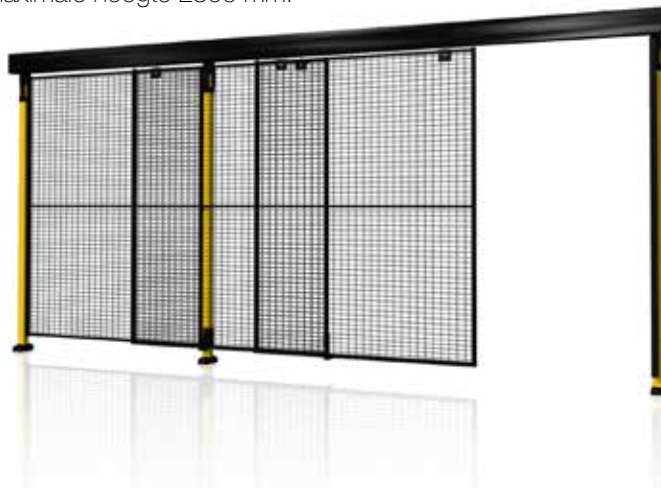

Groven Gaaswanden BV

Product informatie

» X-Guard® Doors

Dubbele schuifdeur met 2-traps rail, wordt gebruikt waar een grote opening nodig is, maar waar er beperkte ruimte is aan de zijkant. De panelen overlappen elkaar in plaats van naar de zijkant te schuiven. Maximale breedte 2 x 1500 mm en maximale hoogte 2300 mm.