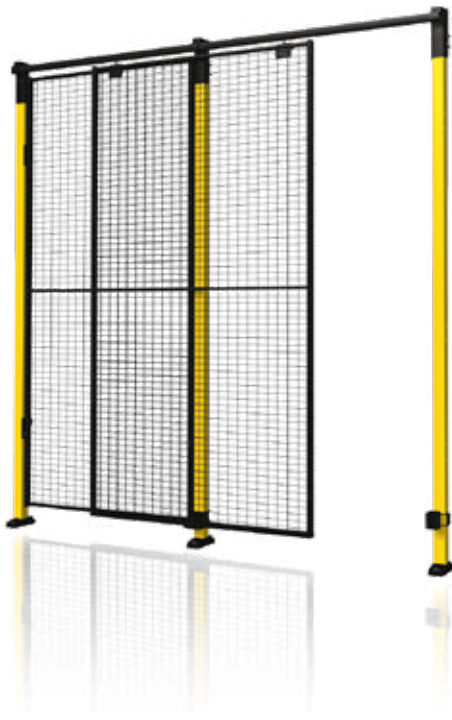

### » X-Guard® Doors

Schamierdeur

Dubbele schamierdeur, toegang voor bredere goederen, pallet wagen enz, max opening 2x1500 mm.

Enkele schuifdeur, kan worden gebouwd met een maximale opening van 5700 mm.