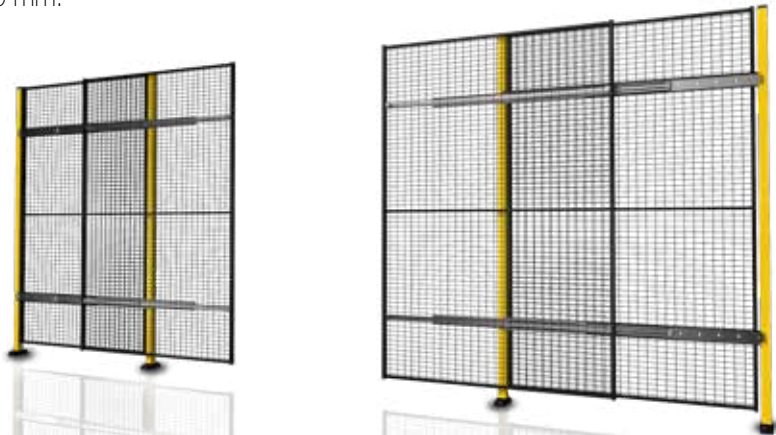

Groven Gaaswanden BV

Product informatie

» X-Guard® Doors

Dubbele schuifdeur zonder rail, met middenslot. Een ideale oplossing voor een opening zonder belemmering boven het hoofd en waar een grote opening niet nodig is. Maximale breedtes 1800 mm en 2800 mm, maximale hoogte 2300 mm.