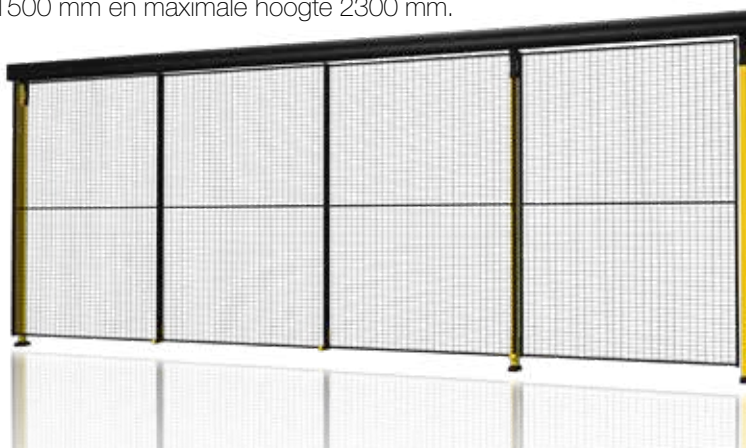

Drievoudige schuifdeur met 3-traps rail, wordt gebruikt waar een grote opening nodig is, maar waar er beperkte ruimte is aan de zijkant. De panelen overlappen elkaar in plaats van naar de zijkant te schuiven. Maximale breedte 3 x 1500 mm en maximale hoogte 2300 mm.