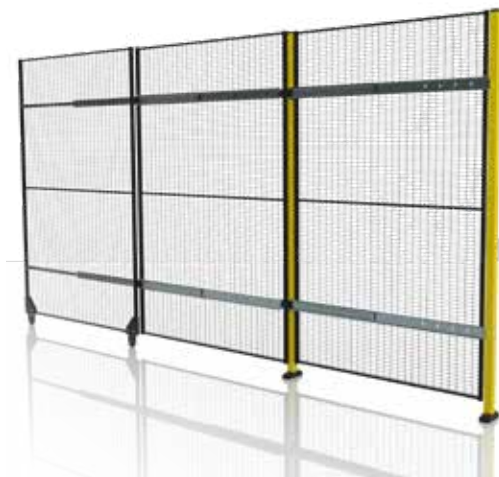

Enkele schuifdeur zonder rail. Een ideale oplossing voor een opening zonder belemmering boven het hoofd en waar een grote opening nodig is. Maximale breedtes 1900 mm en 2900 mm, maximale hoogte 2300 mm.