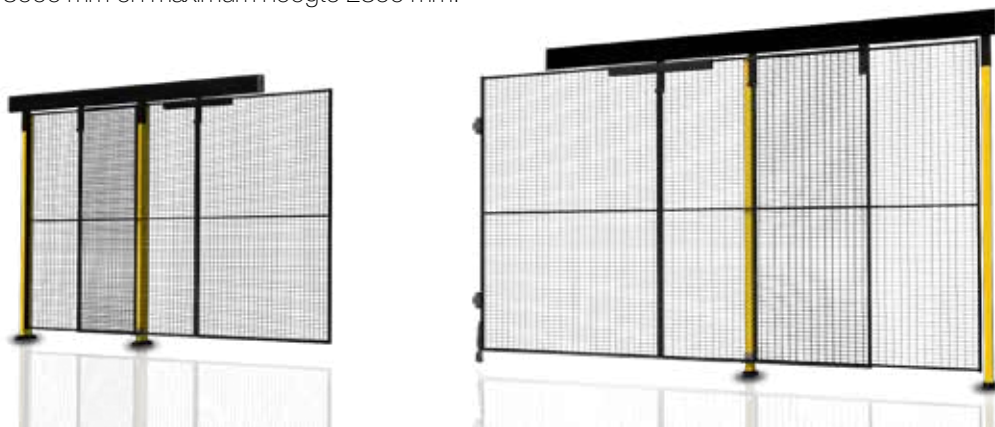

Dubbele schuifdeur zonder rail, heeft een opening van 6 meter en geen boven begrenzing. De deur is perfect voor de behandeling van grote volumes die met een rol brug of vorkheftruck worden vervoerd. Maximale breedte 2 x 3000 mm en maximum hoogte 2300 mm.