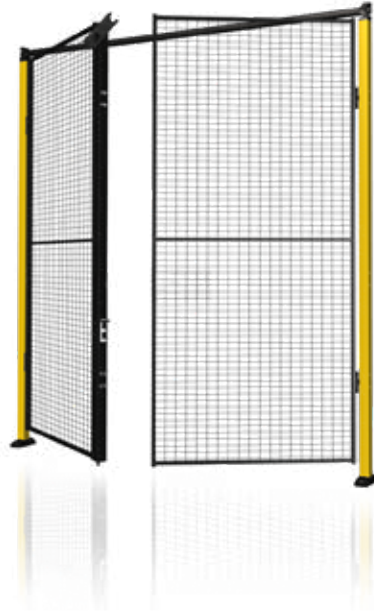

### » X-Guard® Doors

Schamierdeur

Dubbele schamierdeur, toegang voor bredere goederen, pallet wagen enz, max opening 2x1500 mm.

Enkele schuifdeur, kan worden gebouwd met een maximale opening van 5700 mm.