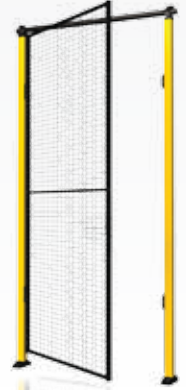

GROVEN
GAASWANDEN

DEURSETS // X-GUARD DEUREN

①

②

③

④

⑤

⑥

- 1 Dubbele schuifdeur met centraal slot, perfecte oplossing als er weinig ruimte is en de deur in het midden van de wand moet komen. Maximale breedte is 5900 mm.
- 2 Enkele schuifdeur, te plaatsen tot een max. opening van 5700 mm.
- 3 Dubbele schuifdeur als de ruimte beperkt is en als de machine twee uitvoerposities heeft. Tot 2 x 2900 mm.

- 4 Enkele draaideur, max. opening 1500 mm als een gewone loopdeur.
- 5 Dubbele draaideur, max. opening 2 x 1500 mm.
- 6 Enkele schuifdeur zonder rail, realiseert een opening van 3 meter zonder bovenbegrenzing. Deze deur leent zich uitstekend voor het hanteren van grote artikelen, die door een loopkraan of truck worden vervoerd. De maximale breedte is 3000 mm en de maximale hoogte 2300 mm.

GROVEN
GAASWANDEN

DEURSETS // X-GUARD DEUREN

7

8

9

7 Dubbele schuifdeur zonder rail, realiseert een opening van 6 meter zonder bovenbegrenzing. Deze deur leent zich uitstekend voor het hanteren van grote artikelen, die door een loopkraan of truck worden vervoerd. De maximale breedte is 2x3000 mm en de maximale hoogte 2300 mm.