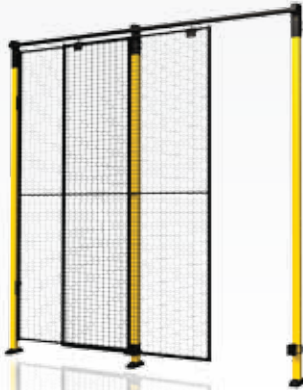

GROVEN
GAASWANDEN

DEURSETS // X-GUARD DEUREN

①

②

③

④

⑤

⑥

- 1 Dubbele schuifdeur met centraal slot, perfecte oplossing als er weinig ruimte is en de deur in het midden van de wand moet komen. Maximale breedte is 5900 mm.
- 2 Enkele schuifdeur, te plaatsen tot een max. opening van 5700 mm.
- 3 Dubbele schuifdeur als de ruimte beperkt is en als de machine twee uitvoerposities heeft. Tot 2 x 2900 mm.

- 4 Enkele draaideur, max. opening 1500 mm als een gewone loopdeur.
- 5 Dubbele draaideur, max. opening 2 x 1500 mm.
- 6 Enkele schuifdeur zonder rail, realiseert een opening van 3 meter zonder bovenbegrenzing. Deze deur leent zich uitstekend voor het hanteren van grote artikelen, die door een loopkraan of truck worden vervoerd. De maximale breedte is 3000 mm en de maximale hoogte 2300 mm.

GROVEN
GAASWANDEN

DEURSETS // X-GUARD DEUREN

7

8

9

7 Dubbele schuifdeur zonder rail, realiseert een opening van 6 meter zonder bovenbegrenzing. Deze deur leent zich uitstekend voor het hanteren van grote artikelen, die door een loopkraan of truck worden vervoerd. De maximale breedte is 2x3000 mm en de maximale hoogte 2300 mm.