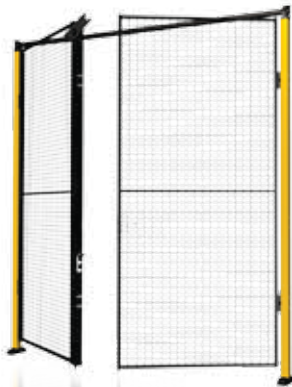

GROVEN
GAASWANDEN

DEURSETS // X-GUARD DEUREN

①

②

③

④

⑤

⑥

- 1 Dubbele schuifdeur met centraal slot, perfecte oplossing als er weinig ruimte is en de deur in het midden van de wand moet komen. Maximale breedte is 5900 mm.
- 2 Enkele schuifdeur, te plaatsen tot een max. opening van 5700 mm.
- 3 Dubbele schuifdeur als de ruimte beperkt is en als de machine twee uitvoerposities heeft. Tot 2 x 2900 mm.

- 4 Enkele draaideur, max. opening 1500 mm als een gewone loopdeur.
- 5 Dubbele draaideur, max. opening 2 x 1500 mm.
- 6 Enkele schuifdeur zonder rail, realiseert een opening van 3 meter zonder bovenbegrenzing. Deze deur leent zich uitstekend voor het hanteren van grote artikelen, die door een loopkraan of truck worden vervoerd. De maximale breedte is 3000 mm en de maximale hoogte 2300 mm.

GROVEN
GAASWANDEN

DEURSETS // X-GUARD DEUREN

7

8

9

7 Dubbele schuifdeur zonder rail, realiseert een opening van 6 meter zonder bovenbegrenzing. Deze deur leent zich uitstekend voor het hanteren van grote artikelen, die door een loopkraan of truck worden vervoerd. De maximale breedte is 2x3000 mm en de maximale hoogte 2300 mm.